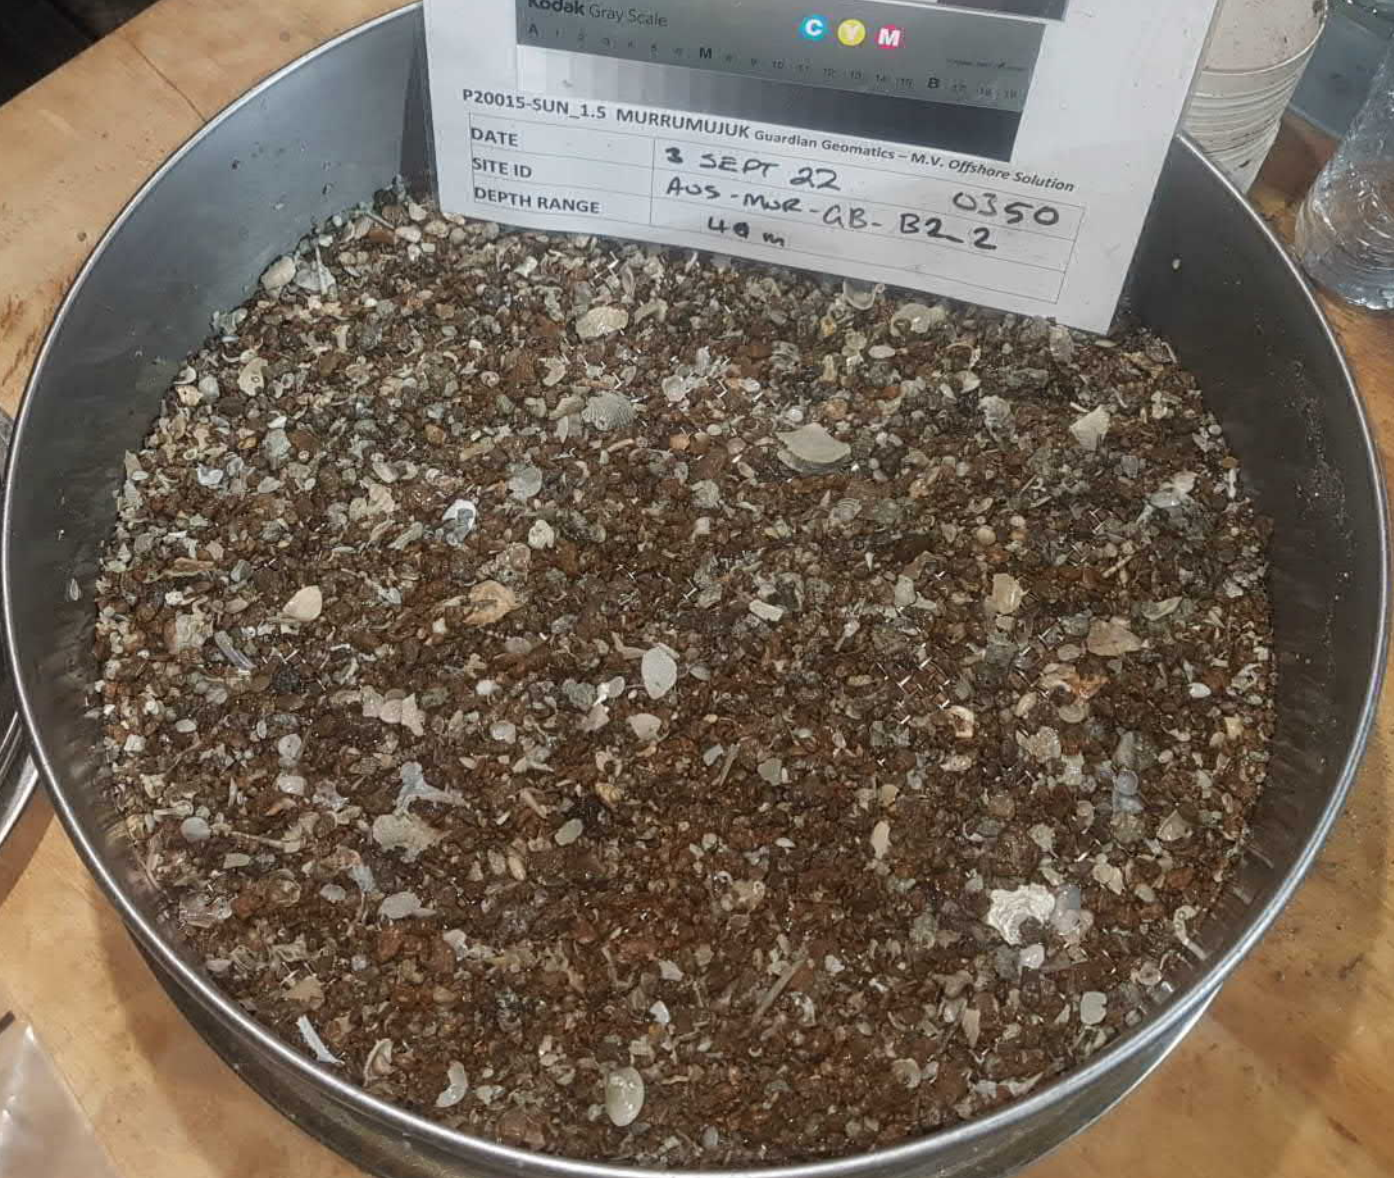

P20015-SUN_1.5 MURRUMJUK Guardian Geomatics - M.V. Offshore Solution

DATE	3 SEPT 22	0350
SITE ID	AUS-MWR-GB-B2-2	
DEPTH RANGE	40 m