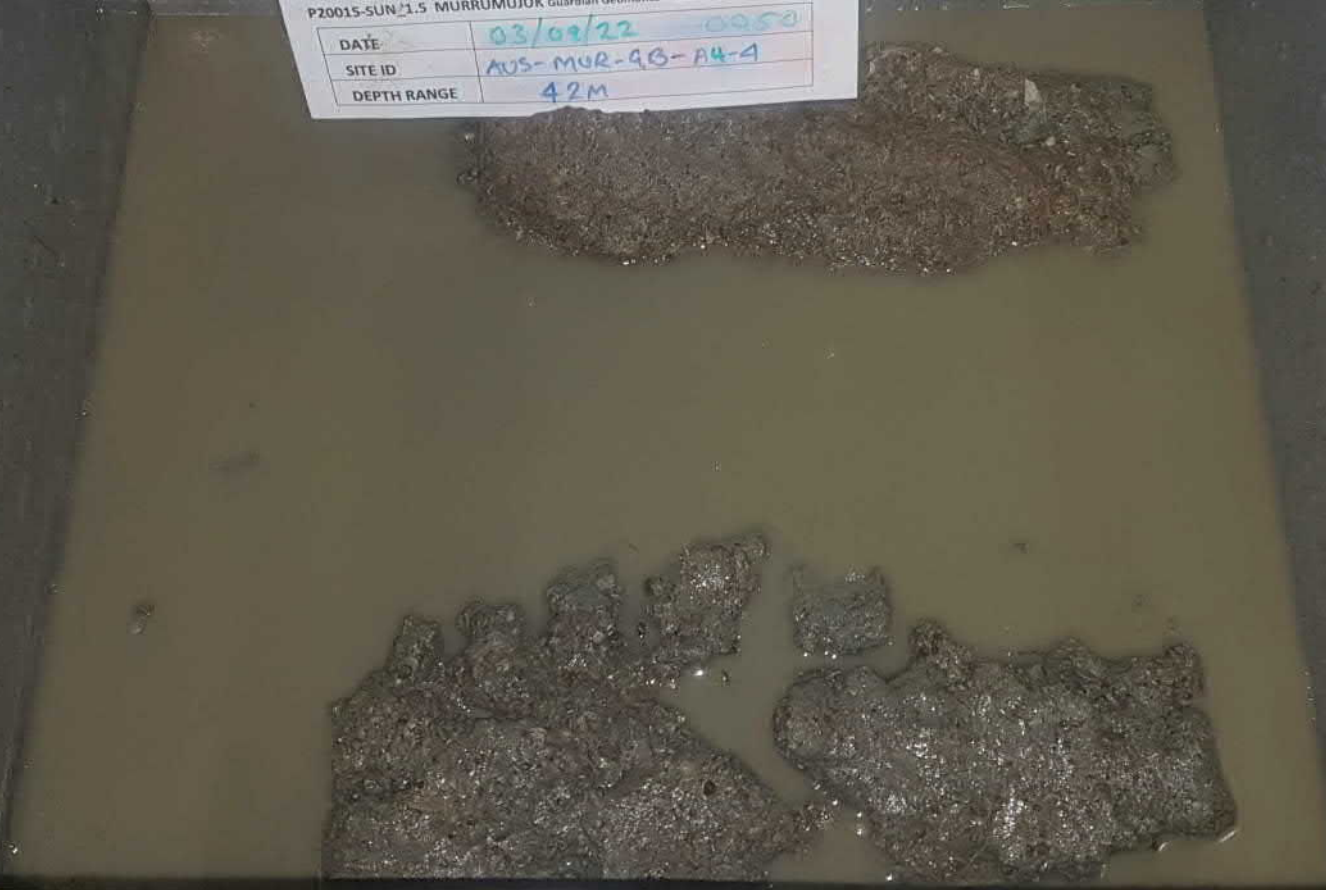

KODAK Color Control Patches

Blue	Cyan	Green	Yellow	Red	Magenta	White	Kodak
							Black

Kodak Gray Scale

P20015-SUN_1.5 MURRUMJUK Guardian Geomatics - M.V. Offshore Solution

DATE	03/09/22	0950
SITE ID	AUS-MUR-93-A4-1	
DEPTH RANGE	42M