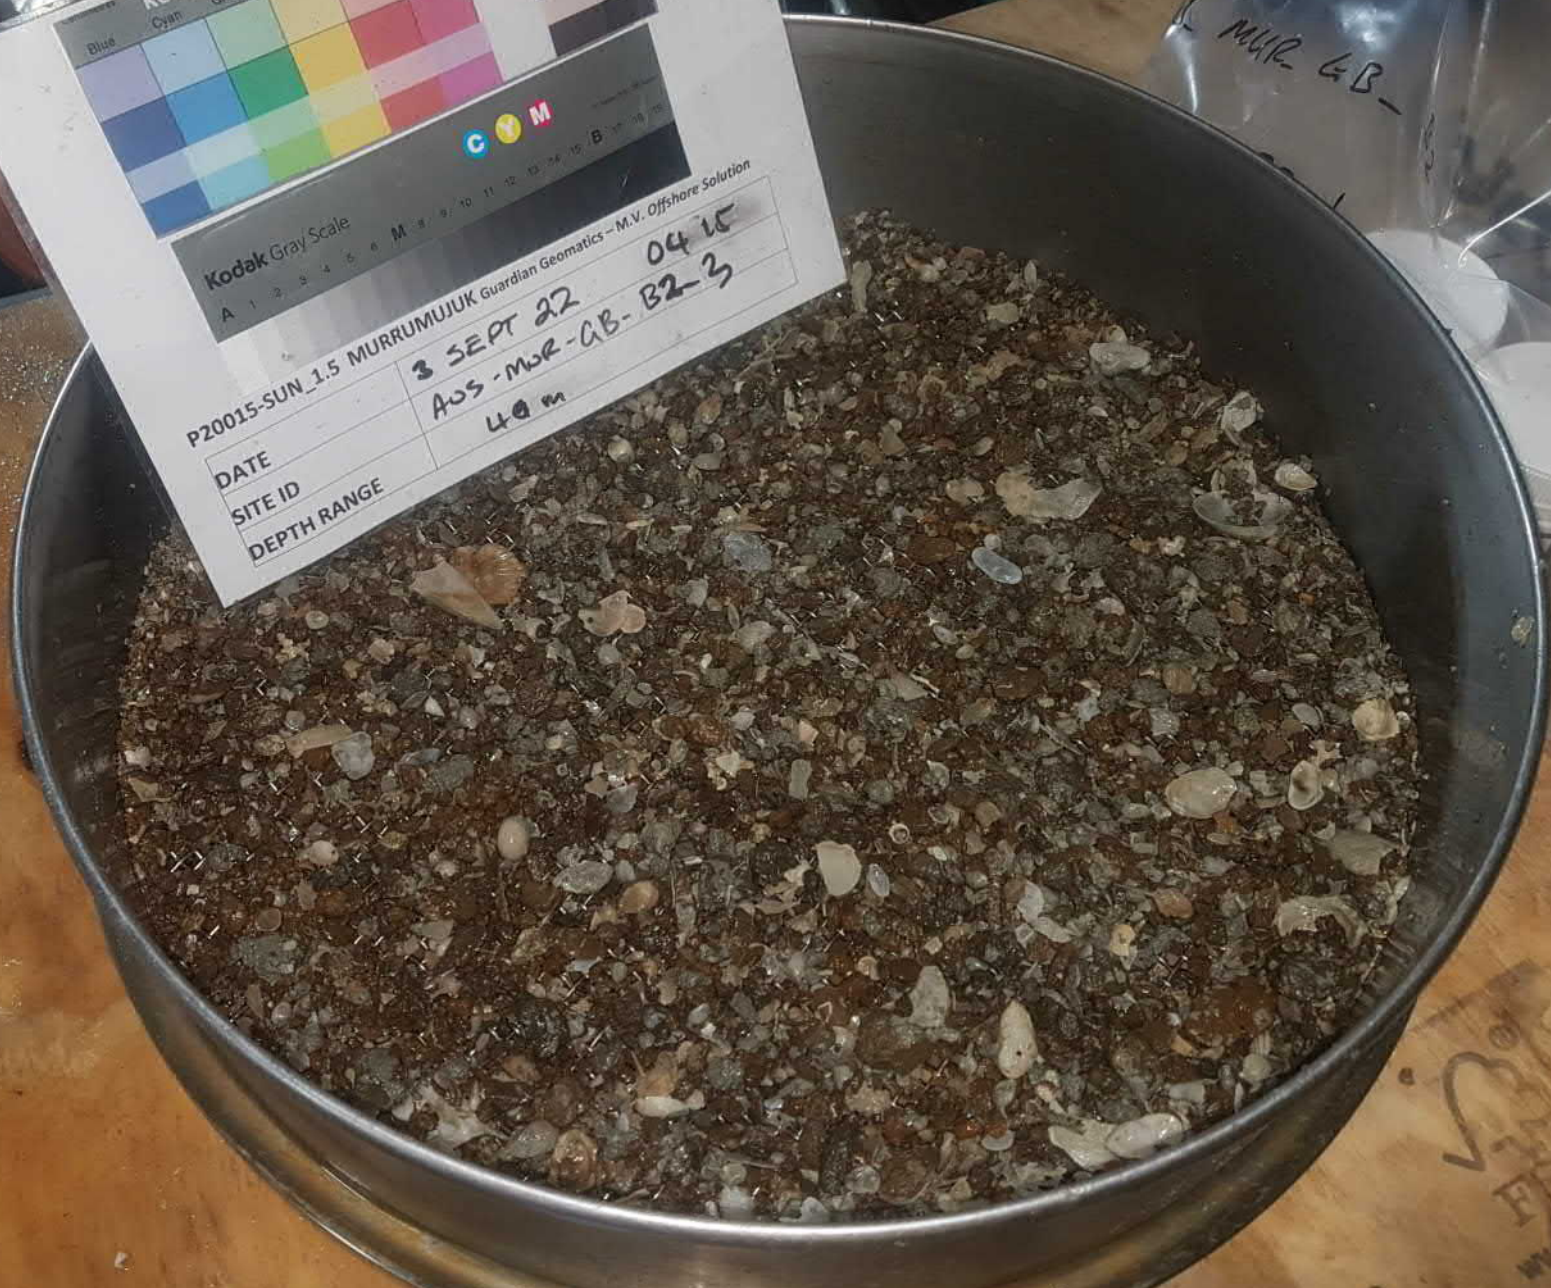

-MOR-CB-B2-2

to m

P20015-SUN_1.5 MURRUMJUK Guardian Geomatics - M.V. Offshore Solution

DATE	3 SEPT 22	0350
SITE ID	AUS-MWR-GB-B2-2	
DEPTH RANGE	40 m	

C Y M

© Kodak 2007 741 Kodak

10 11 12 13 14 15 B 17 18 19